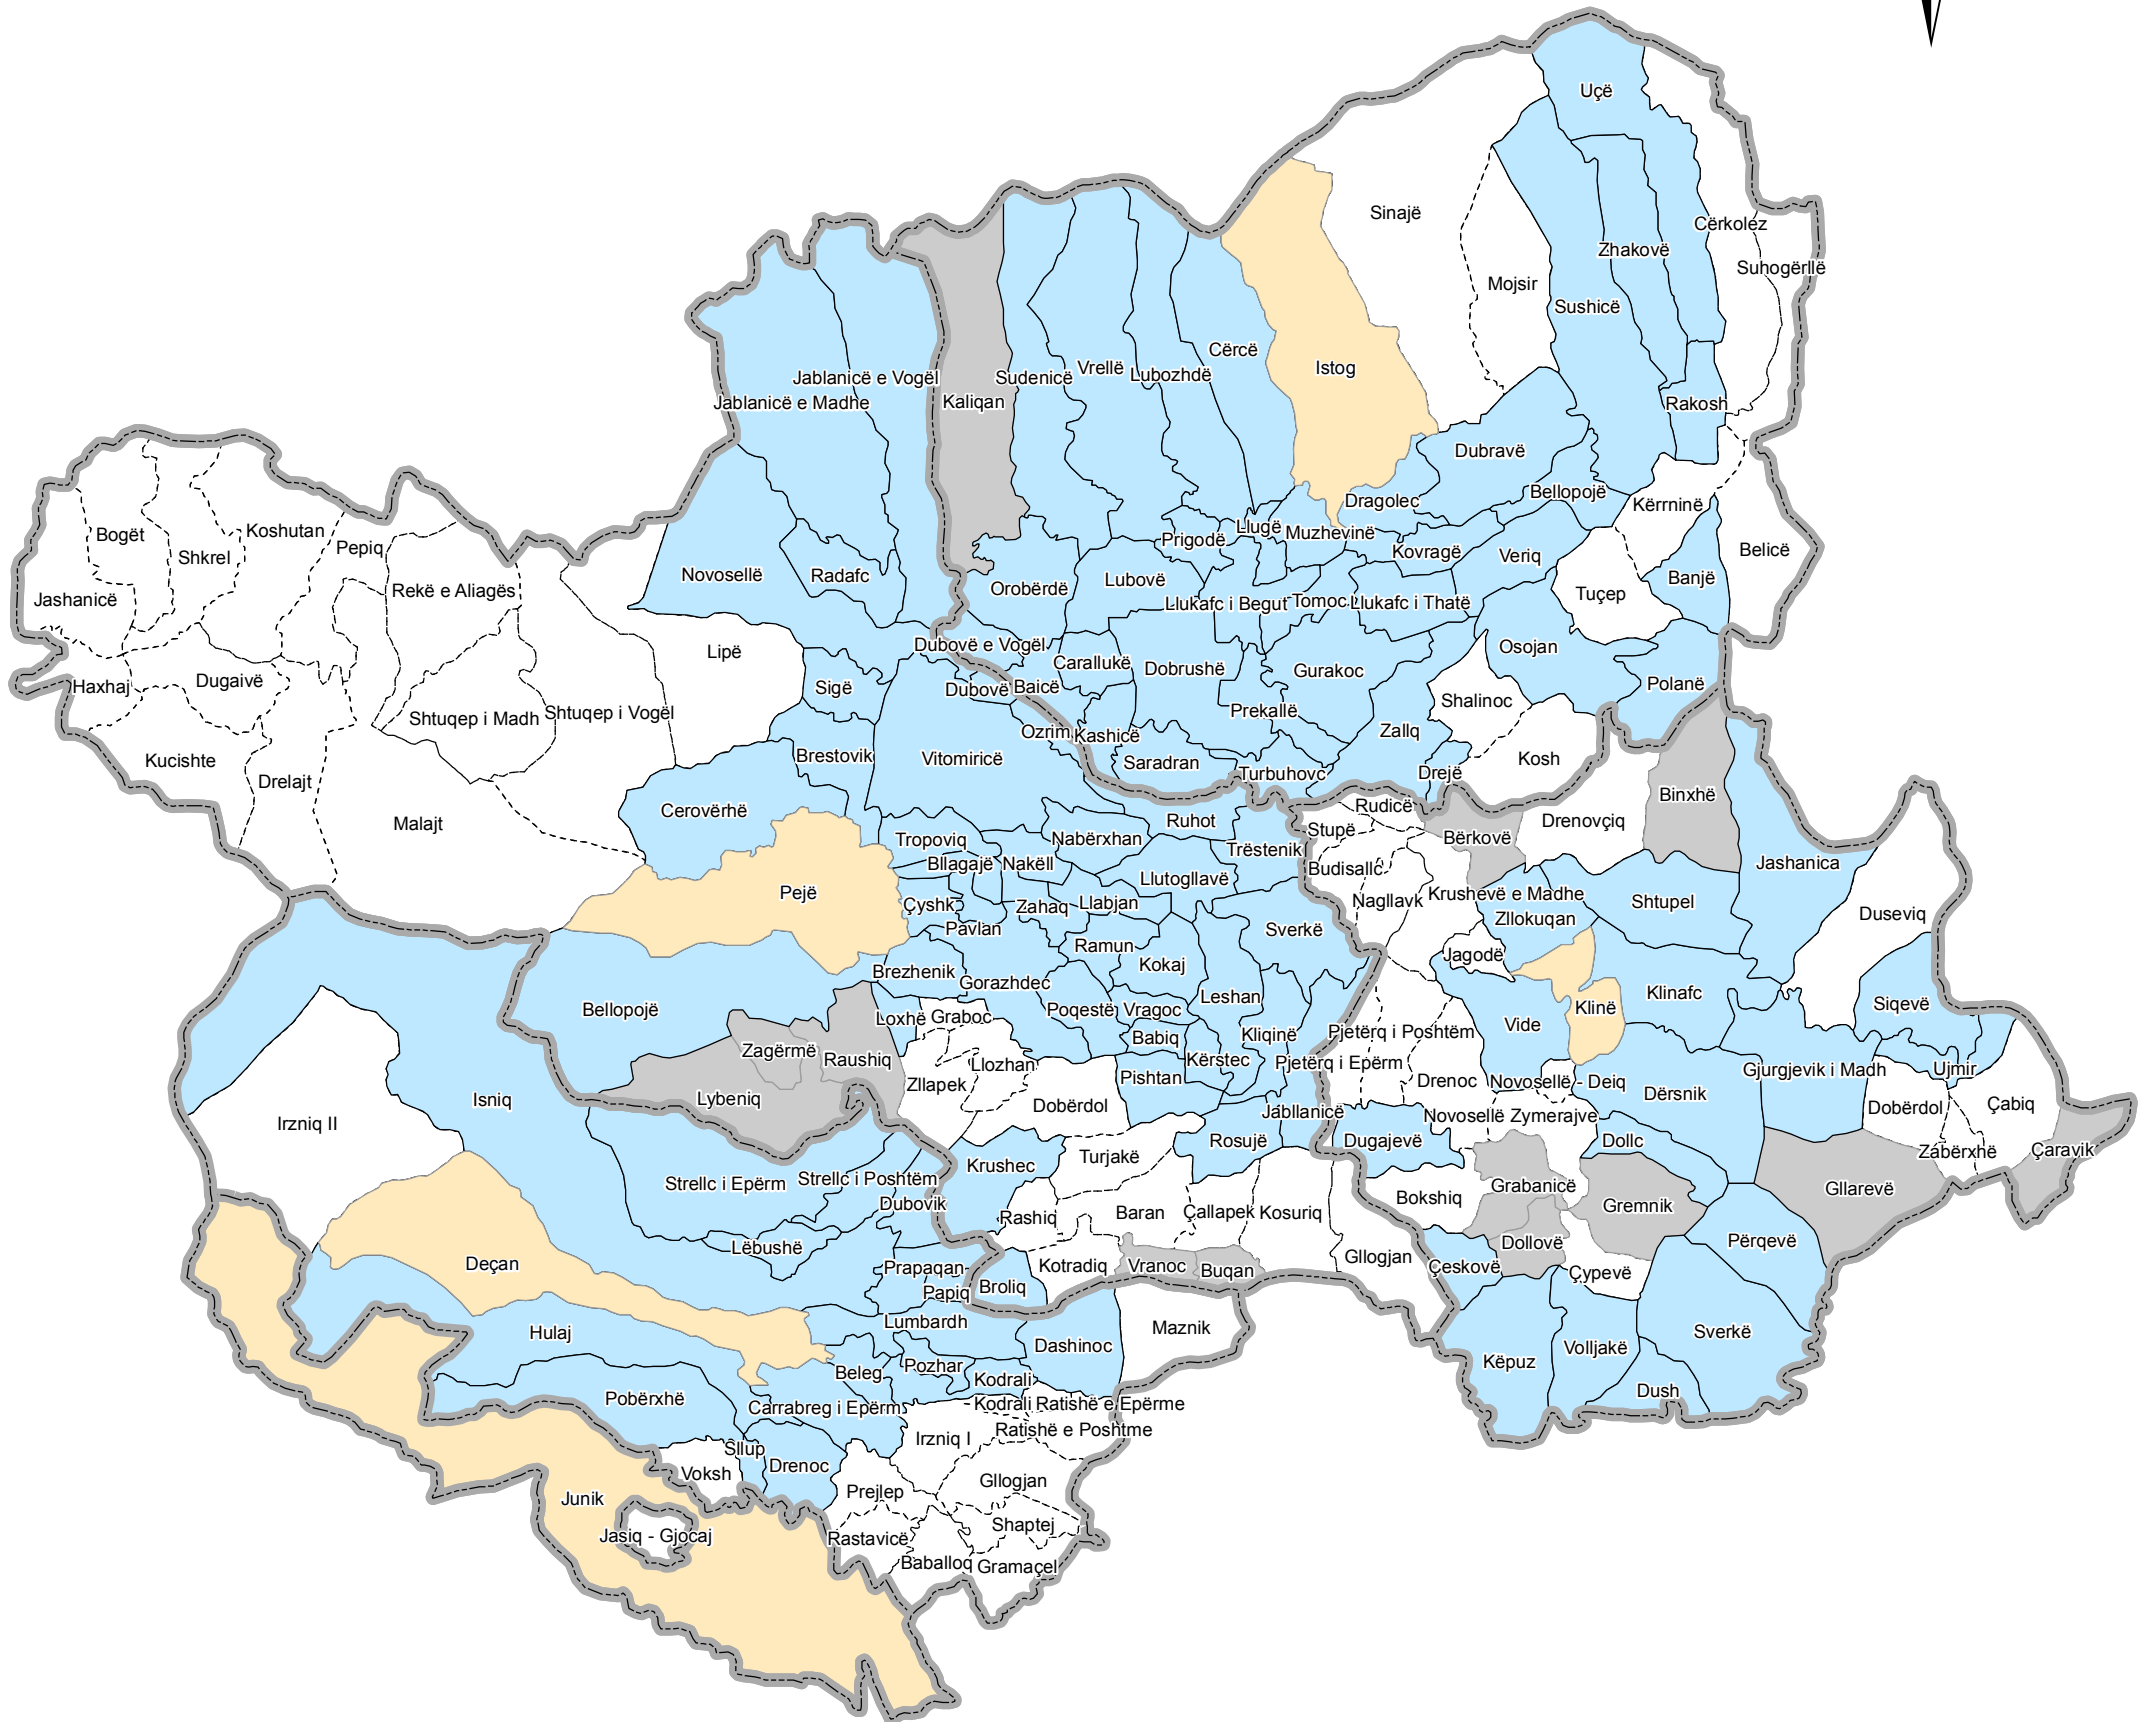

KRU "HIDRODRINI" sh.a Pejë

Mbulueshmëria me shërbime të ujësjetësit për vitin 2016

LEGJENDA

-  Zona e shërbimit
-  Qytetet që furnizohen me ujë
-  Fshatrat me ujë
-  Fshatrat me ujë që nuk menaxhohen nga KRU - Funkcional
-  Vendbanimet pa shërbime të ujësjetësit